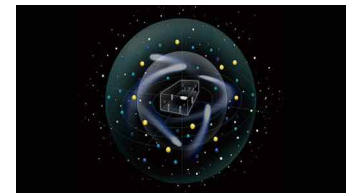

Für Klarheit gefertigt

Die weiter verbesserte Antiresonanztechnologie (A.R.T.), der H-förmige Querrahmen und die mechanische Struktur sind eine solide Basis gegen interne und externe Vibrationen, die den Klang beeinflussen. Erleben Sie kristallklaren Klang, der Sie bewegt, während Ihr AV-Receiver vollkommen ruhig bleibt.

Hochwertige digitale Komponenten

Der Qualcomm® QCS407 bringt die Audioleistung Ihres AV-Receivers auf die nächste Stufe und unterstützt Dolby Atmos® und DTS:X®, während der SABRE ES9007S Audio DAC einen überlegenen Signal-Rauschabstand und einen Dynamikbereich von bis zu 120 dB für Audio in professioneller Qualität bietet.

CINEMA DSP HD3 für Filme, Musik und Gaming

Diese einzigartige, von Yamaha entwickelte Technologie zur Erzeugung von Schallfeldern wurde durch Kombination von gemessenen Schallfelddaten mit digitaler Signalverarbeitung entwickelt. Indem Sie diesen riesigen Informationsschatz digitalisieren und in dedizierte LSI-Chips integrieren, werden die Räume von Konzertsälen und Musikclubs in Ihrem Zuhause effektiv reproduziert. Tauchen Sie ein in den erstaunlichen Realismus Ihrer Filme und betreten Sie eine Welt mit großem Theaterklang.

*Erfordert den Anschluss eines Front-präsenzlautsprechers