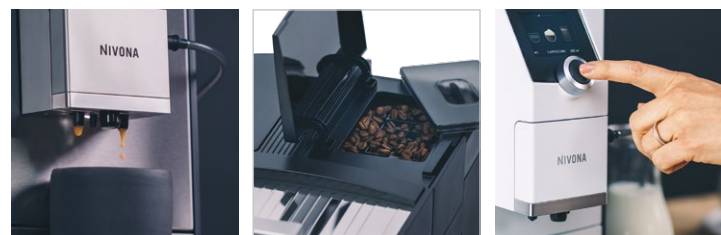

TECHNIK

TFT Farbdisplay
Bluetooth für Verbindung mit NIVONA App
Hochwertiges Kegelmahlwerk aus gehärtetem Stahl
15 bar Pumpendruck
1455 Watt / Max. Leistungsaufnahme
ECO-Modus

*Cappuccino so
köstlich,
man will ihn drücken.*

- Cappuccino und Latte Macchiato auf Knopfdruck
- Cappuccino wie vom Barista mit Aroma-Technologie (Cappuccino-Connaisseur)
- Lieblingskaffee einfach live einspeichern
- Komfortable Reinigung des Milchsystems