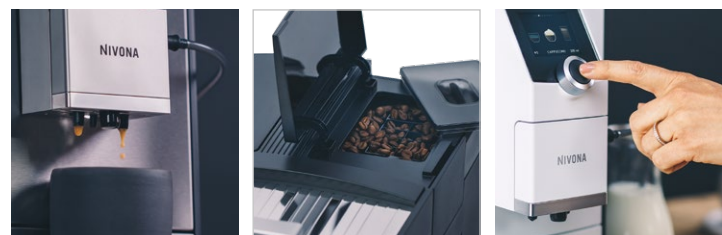

NIVONA

NICR 7'95

Titan / Chrom

Sie möchten mehr Infos und zum Video? Einfach hier klicken - zur NICR795

Die **FUNKTIONEN** der NICR 7'95

GESCHMACK

Vorbrühsystem
Aroma Balance System (3 Profile)
Cappuccino-Connaisseur
Kaffeestärke einstellbar (5 Stufen)
Mahlgrad einstellbar
Kaffeetemperatur einstellbar (3 Stufen)

PFLEGE

Brüheinheit zur Reinigung herausnehmbar
Spülpflege-Automatik für OneTouch-SPUMATORE
CLARIS Frischwasserfilter inkl.
Kontrollanzeige für Filterwechsel
Automatische Pflegeprogramme zum Entkalken und Reinigen

DESIGN

Tassenbeleuchtung (einfarbig)

TECHNIK

TFT Farbdisplay
Bluetooth für Verbindung mit NIVONA App
Extra leiser, geräuschreduzierter Betrieb
Hochwertiges Kegelmahlwerk aus gehärtetem Stahl
15 bar Pumpendruck
1455 Watt / Max. Leistungsaufnahme
ECO-Modus

Cappuccino so
köstlich,
man will ihn drücken.

- Cappuccino und Latte Macchiato auf Knopfdruck
- Cappuccino wie vom Barista mit Aroma-Technologie (Cappuccino-Connaisseur)
- Lieblingskaffee einfach live einspeichern
- Komfortable Reinigung des Milchsystems