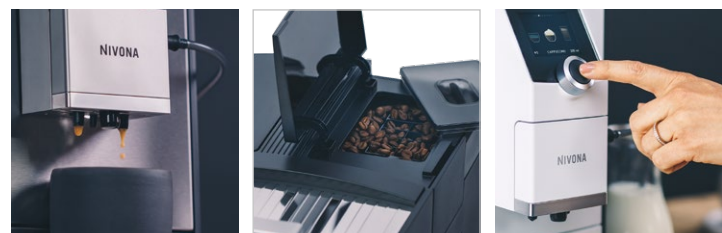

NIVONA

NICR 7'96

White Line / Chrom

Sie möchten mehr Infos und zum Video? Einfach hier klicken - zur NICR795

Die **FUNKTIONEN** der **NICR 7'96**

GESCHMACK

Vorbrühsystem
Aroma Balance System (3 Profile)
Cappuccino-Connaisseur
Kaffeestärke einstellbar (5 Stufen)
Mahlgrad einstellbar
Kaffeetemperatur einstellbar (3 Stufen)

PFLEGE

Brüheinheit zur Reinigung herausnehmbar
Spülpflege-Automatik für OneTouch-SPUMATORE
CLARIS Frischwasserfilter inkl.
Kontrollanzeige für Filterwechsel
Automatische Pflegeprogramme zum Entkalken und Reinigen

DESIGN

Tassenbeleuchtung (einfarbig)

TECHNIK

TFT Farbdisplay
Bluetooth für Verbindung mit NIVONA App
Extra leiser, geräuschreduzierter Betrieb
Hochwertiges Kegelmahlwerk aus gehärtetem Stahl
15 bar Pumpendruck
1455 Watt / Max. Leistungsaufnahme
ECO-Modus

Cappuccino so **köstlich**,
man will ihn drücken.

- Cappuccino und Latte Macchiato auf Knopfdruck
- Cappuccino wie vom Barista mit Aroma-Technologie (Cappuccino-Connaisseur)
- Lieblingskaffee einfach live einspeichern
- Komfortable Reinigung des Milchsystems