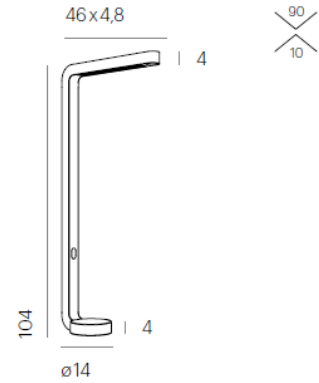

TEAM HOME black

TM01-0

TECHNISCHE DATEN

Leuchtmittel	LED
Montageart	Boden/Stand
Lichtverteilung	symmetrisch
Leuchtenlichtstrom	5200 lm
Farbtemperatur	3500 K
Leistung	41 W
Farbwiedergabeindex (CRI)	94 & 83
direkter Farbwiedergabeindex (CRI)	94
indirekter Farbwiedergabeindex (CRI)	83
Bildschirmarbeitsplatztauglich	Ja
max. Leuchtdichte >65°	< 2600 cd/qm
UGR	< 10
Nennspannung	220-240 V
Netzfrequenz	50-60 Hz
Oberfläche	pulverbeschichtet
Betriebsgerät	Treiber
Werkstoff des Gehäuses	Aluminium
Betriebsgerät enthalten	Ja
Schutzklasse	I
Anzahl der Leuchtenköpfe	1
Energieeffizienz	A - A++
Dimmbar	Ja
Art der Dimmung	Touch Dimmung
Werkstoff des Rasters	Kunststoff
Länge der Anschlussleitung	2000 mm
Leuchtenkopf drehbar	Nein

LICHTVERTEILUNG