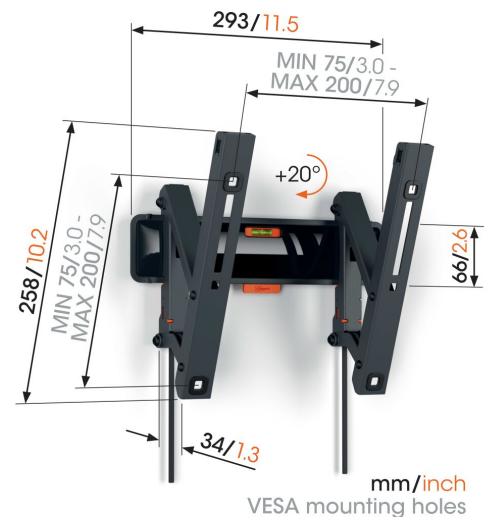

## TVM 3215 Neigbare TV-Wandhalterung

### Entscheidende Vorteile

- Mühelos bis zu 20° neigbar, um Spiegelungen zu vermeiden
- Familienfreundliches Fernsehen - Einfach zu bedienen, sicher für Ihre Familie
- Verriegeln Sie Ihren Fernseher mit einem einzigen Klick durch ClickLoc™
- Wasserwaage inklusive
- TV-Schutzpatches - Schützen Sie die Rückseite Ihres Fernsehers mit weichen Schutzpatches

### Stylisch und sicher: Eine neigbare TV-Wandhalterung für Fernseher von 19 bis 43 Zoll

Mit dieser COMFORT Tilt TV-Wandhalterung entscheiden Sie sich für Stil, Sicherheit und ein angenehmes Fernseherlebnis. Die Wandhalterung ist ideal, wenn Ihr Fernseher etwas höher an der Wand montiert ist, z. B. im Schlafzimmer. Sie lässt sich um bis zu 20° neigen, um den idealen Blickwinkel einzustellen. Die TV-Wandhalterung ist für Fernseher von 19 bis 43 Zoll mit einem Gewicht von bis zu 15 kg geeignet.

### Technische Daten

Artikelnummer (SKU)	3832150
Farbe	Schwarz
EAN-Einzelbox	8712285347641
Produktgröße	S
Höhe	258
Breite	293
TÜV-zertifiziert	Ja
Neigbar	Bis zu 20° neigbar
Garantie	10 Jahre
Min. Bildschirmgröße (Zoll)	19
Max. Bildschirmgröße (Zoll)	43
Max. Gewichtslast (kg)	15
Min. hole pattern	75mm x 75mm
Max. hole pattern	200mm x 200mm
Max. Schraubengröße	M8
Max. Schnittstellenhöhe (mm)	258
Max. Breite der Schnittstelle (mm)	293
Max. horizontale Lochung (mm)	200
Max. vertikale Lochung (mm)	200
Min. Abstand zur Wand (mm)	34
Wasserwaage enthalten	Ja
Universelles oder festes Lochmuster	Universell