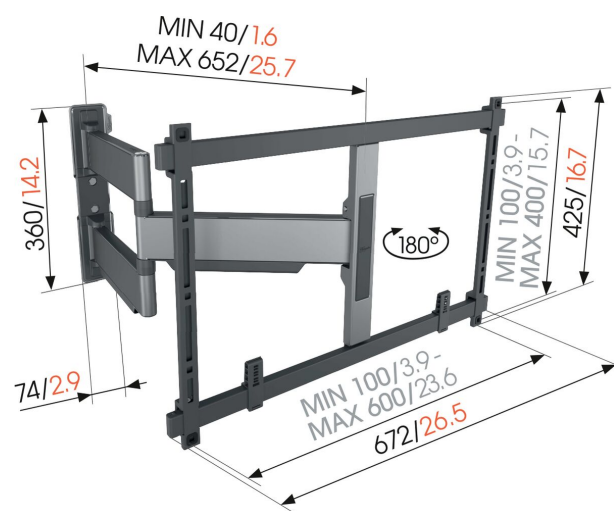

## TVM 5645 Schwenkbare TV-Wandhalterung (Schwarz)

### Entscheidende Vorteile

- Extrem flach und stark - Nur 4 cm von der Wand entfernt, ideal für große OLED/QLED-Fernseher
- Sanfte OneFinger™-Bewegung - Dank beschichteter Lager und Präzisionsstahlwellen
- Absolut gerade Installation - Kostenlose Wasserwaage inklusive
- 2D-Leveling™: So bleibt Ihr Fernseher immer waagrecht - Präzise Nivellierung nach der Installation (horizontal und vertikal)
- TV-Schutzpatches - Schützen Sie die Rückseite Ihres Fernsehers mit weichen Schutzpatches

### Schwenkbare, ultradünne TV-Wandhalterung für High-End-Fernseher von 40 bis 77 Zoll

Die ELITE Full-Motion+ TV-Wandhalterung kombiniert minimalistisches Design mit großartiger Leistung. Die Wandhalterung ist nicht nur ultradünn, sondern auch ultrastabil und kann um bis zu 180° gedreht werden. Kurz gesagt, die ultimative Wandhalterung für große High-End-Fernseher, wie OLED- und QLED-TVs. Die TV-Wandhalterung ist für Bildschirme mit einer Größe von 40 bis 77 Zoll und einem Gewicht von bis zu 45 kg geeignet. In der Ausgangsposition ist Ihr Fernseher nur 4 cm von der Wand entfernt montiert. Erhältlich in den Farben Weiß und Platingrau.

### Technische Daten

Artikelnummer (SKU)	5856450
Farbe	Schwarz
EAN-Einzelbox	8712285348006
Produktgröße	L
TÜV-zertifiziert	Ja
Drehbar	Bis zu 180°
Garantie	15 Jahre
Min. Bildschirmgröße (Zoll)	40
Max. Bildschirmgröße (Zoll)	77
Max. Gewichtslast (kg)	45
Max. Schraubengröße	M8
Max. Schnittstellenhöhe (mm)	425
Max. Breite der Schnittstelle (mm)	660
Kabelführung	Kabelhalter zur Kabelführung auf der Rückseite Ihres Fernsehers. CIS® Cable Inlay System
Max. Abstand zur Wand (mm)	652
Max. horizontale Lochung (mm)	600
Max. vertikale Lochung (mm)	400
Min. Abstand zur Wand (mm)	40
Min. horizontale Lochung (mm)	100
Min. vertikale Lochung (mm)	100
Anzahl der Drehpunkte	3
Wasserwaage enthalten	Ja