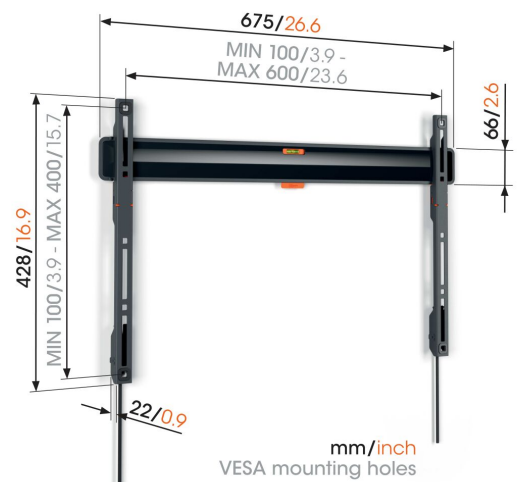

TVM 3605 Flache TV-Wandhalterung

Entscheidende Vorteile

- Wie ein Gemälde an der Wand: nur 2,2 cm von der Wand entfernt
- Verriegeln Sie Ihren Fernseher mit einem einzigen Klick durch ClickLoc™
- Wasserwaage inklusive
- TV-Schutzpatches - Schützen Sie die Rückseite Ihres Fernsehers mit weichen Schutzpatches
- Leicht zugängliche Kabel

Stylisch und sicher: Eine flache TV-Wandhalterung für Fernseher von 40 bis 100 Zoll

Design und Sicherheit gehen bei dieser COMFORT Fixed TV-Wandhalterung Hand in Hand. Ihr Fernseher ist fast flach an der Wand montiert, wie ein Gemälde. Und der Abstand zwischen Fernseher und Wand beträgt gerade mal 2,2 cm. Die TV-Wandhalterung ist für Fernseher von 40 bis 100 Zoll mit einem Gewicht von bis zu 75 kg geeignet. Wenn Sie Ihren Fernseher nicht neigen oder drehen müssen, ist diese COMFORT Fixed TV-Wandhalterung eine Lösung, an der Sie jahrelang Freude haben werden.

TVM 3605 Flache TV- Wandhalterung

Technische Daten

Artikelnummer (SKU)	3836050
Farbe	Schwarz
EAN-Einzelbox	8712285347825
Produktgröße	L
TÜV-zertifiziert	Ja
Garantie	10 Jahre
Min. Bildschirmgröße (Zoll)	40
Max. Bildschirmgröße (Zoll)	100
Max. Gewichtslast (kg)	75
Min. hole pattern	100mm x 100mm
Max. hole pattern	600mm x 400mm
Max. Schraubengröße	M8
Max. Schnittstellenhöhe (mm)	428
Max. Breite der Schnittstelle (mm)	675
Max. horizontale Lochung (mm)	600
Max. vertikale Lochung (mm)	400
Min. Abstand zur Wand (mm)	22
Serviceposition	Ja
Wasserwaage enthalten	Ja
Universelles oder festes Lochmuster	Universell