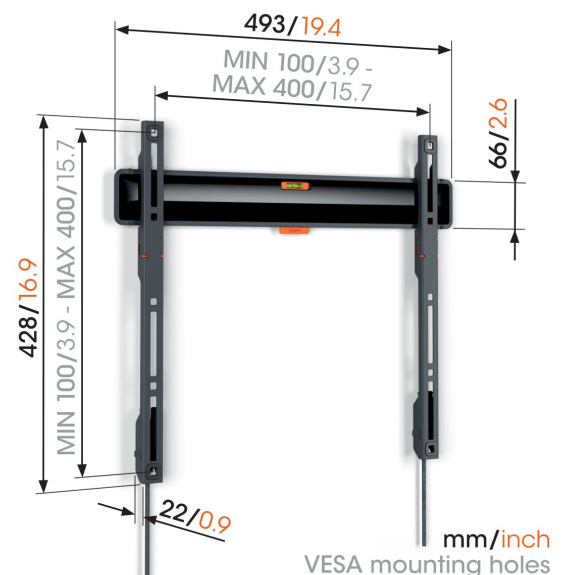

TVM 3405 Flache TV-Wandhalterung

Entscheidende Vorteile

- Wie ein Gemälde: nur 2,2 cm von der Wand entfernt
- Verriegeln Sie Ihren Fernseher mit einem einzigen Klick durch ClickLoc™
- Wasserwaage inklusive
- TV-Schutzpates - Schützen Sie die Rückseite Ihres Fernsehers mit weichen Schutzpates
- Leicht zugängliche Kabel

Stylisch und sicher: Eine flache TV-Wandhalterung für Fernseher von 32 bis 77 Zoll

Möchten Sie Ihren Flachbildfernseher stylisch und sicher an der Wand befestigen? Mit dieser COMFORT Fixed TV-Wandhalterung entscheiden Sie sich für Design und Sicherheit. Mit dieser TV-Wandhalterung können Fernseher von 32 bis 77 Zoll mit einem Gewicht von bis zu 50 kg flach an der Wand montiert werden. Und der Abstand zwischen Fernseher und Wand beträgt gerade mal 2,2 cm. COMFORT Fixed TV-Wandhalterungen können nicht gedreht oder geneigt werden. Wenn Sie also immer direkt vor Ihrem Fernseher sitzen, dann ist das die perfekte Wandhalterung für Sie.

TVM 3405 Flache TV-Wandhalterung

Technische Daten

Artikelnummer (SKU)	3834050
Farbe	Schwarz
EAN-Einzelbox	8712285347726
Produktgröße	M
Höhe	428
Breite	493
TÜV-zertifiziert	Ja
Garantie	10 Jahre
Min. Bildschirmgröße (Zoll)	32
Max. Bildschirmgröße (Zoll)	77
Max. Gewichtslast (kg/Lbs)	50 / 110.23
Min. hole pattern	100mm x 100mm
Max. hole pattern	400mm x 400mm
Max. Schraubengröße	M8
Max. Schnittstellenhöhe (mm)	428
Max. Breite der Schnittstelle (mm)	493
Zertifizierungen	TÜV
Max. horizontale Lochung (mm)	400
Max. vertikale Lochung (mm)	400
Min. Abstand zur Wand (mm / inch)	22 / 0.87
Min. horizontale Lochung (mm)	100
Min. vertikale Lochung (mm)	100
Serviceposition	Ja
Wasserwaage enthalten	Ja
Universelles oder festes Lochmuster	Universell