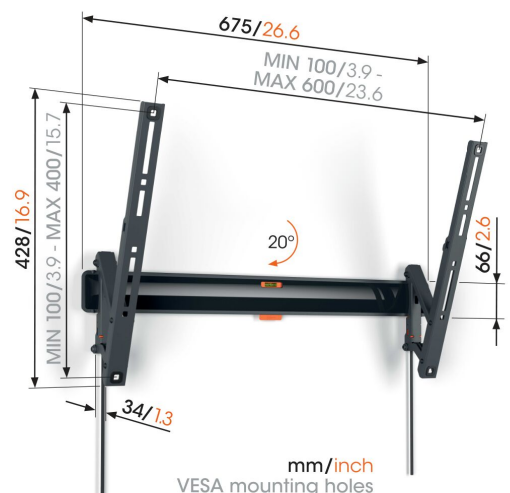

TVM 3615 Neigbare TV-Wandhalterung

Entscheidende Vorteile

- Mühelos bis zu 20° neigbar, um Spiegelungen zu vermeiden
- Familienfreundliches Fernsehen - Einfach zu bedienen, sicher für Ihre Familie
- Verriegeln Sie Ihren Fernseher mit einem einzigen Klick durch ClickLoc™
- Wasserwaage inklusive
- TV-Schutzpatches - Schützen Sie die Rückseite Ihres Fernsehers mit weichen Schutzpatches

Stylisch und sicher: Eine neigbare TV-Wandhalterung für Fernseher von 40 bis 77 Zoll

Sie sind auf der Suche nach einer sicheren und stylischen TV-Wandhalterung für Ihren großen Flachbildfernseher? Einer Halterung, die Sie neigen können, weil Sie Ihren Fernseher etwas höher an der Wand montieren möchten, beispielsweise in Ihrem Schlafzimmer? Dann ist diese COMFORT Tilt TV-Wandhalterung die perfekte Wahl. Sie lässt sich um bis zu 20° neigen, um den idealen Blickwinkel einzustellen. Die TV-Wandhalterung ist für Fernseher von 40 bis 77 Zoll mit einem Gewicht von bis zu 35 kg geeignet.

TVM 3615 Neigbare TV-Wandhalterung

Technische Daten

Artikelnummer (SKU)	3836150
Farbe	Schwarz
EAN-Einzelbox	8712285347849
Produktgröße	L
TÜV-zertifiziert	Ja
Neigbar	Bis zu 20° neigbar
Garantie	10 Jahre
Min. Bildschirmgröße (Zoll)	40
Max. Bildschirmgröße (Zoll)	77
Max. Gewichtslast (kg/Lbs)	35 / 77.16
Min. hole pattern	100mm x 100mm
Max. hole pattern	600mm x 400mm
Max. Schraubengröße	M8
Max. Schnittstellenhöhe (mm)	428
Max. Breite der Schnittstelle (mm)	675
Zertifizierungen	TÜV
Max. horizontale Lochung (mm)	600
Max. vertikale Lochung (mm)	400
Min. Abstand zur Wand (mm / inch)	34 / 1.34
Min. horizontale Lochung (mm)	100
Min. vertikale Lochung (mm)	100
Wasserwaage enthalten	Ja
Universelles oder festes Lochmuster	Universell