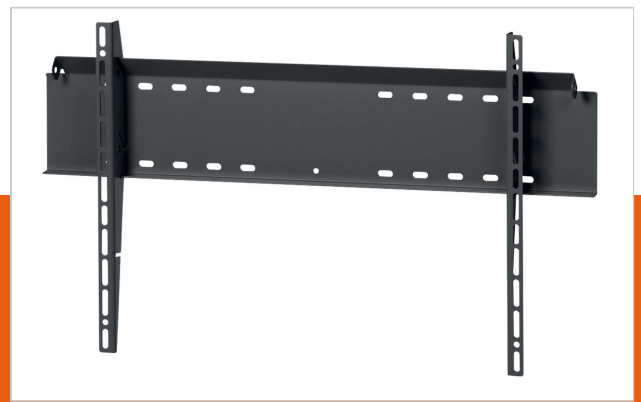

MFL 100 Fixed TV Wall Mount

Artikelnummer (SKU)
Farbe

5331004
Schwarz

Sparen Sie viel Platz im Raum und montieren Sie Ihren Fernseher mit der flachen Mount Massive MFL 100 TV-Wandhalterung, die für Fernseher mit einer Größe von 40-80 Zoll (102-203 cm) und einem Gewicht von bis zu 100 kg geeignet ist, fest an der Wand. Um kleinere Spiegelungen zu vermeiden, können Sie die MFL 100 bis zu 8° neigen.

MFL 100 Fixed TV Wall Mount

www.vogels.com

VOGEL'S HOLDING BV 2019 (c) Alle Rechte vorbehalten.
Vorbehaltlich Druckfehler, technischer und Preisänderungen.
Datum: 2019-04-26

Technische Daten

Produkttyp-Nummer	MFL 100
Artikelnummer (SKU)	5331004
Farbe	Schwarz
EAN-Einzelbox	8715695100264
Produktgröße	L
TÜV-zertifiziert	Nein
Neigbar	Bis zu 8° neigbar
Garantie	2 Jahre
Min. Bildschirmgröße (Zoll)	40
Max. Bildschirmgröße (Zoll)	80
Max. Gewichtslast (kg)	100
Max. Schraubengröße	M8
Min. Abstand zur Wand (mm)	55
Universelles oder festes Lochmuster	Universell