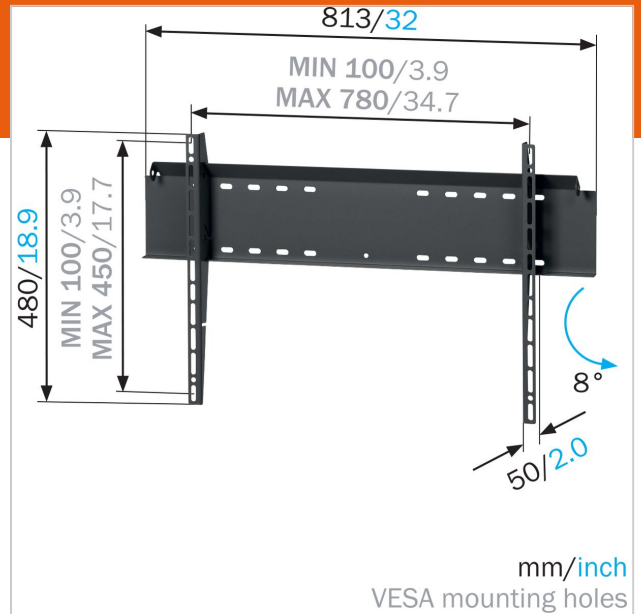

MFL 100 Fixed TV Wall Mount

Artikelnummer (SKU)
Farbe

5331004
Schwarz

Sparen Sie viel Platz im Raum und montieren Sie Ihren Fernseher mit der flachen Mount Massive MFL 100 TV-Wandhalterung, die für Fernseher mit einer Größe von 40-80 Zoll (102-203 cm) und einem Gewicht von bis zu 100 kg geeignet ist, fest an der Wand. Um kleinere Spiegelungen zu vermeiden, können Sie die MFL 100 bis zu 8° neigen.

MFL 100 Fixed TV Wall Mount

www.vogels.com

VOGEL'S HOLDING BV 2019 (c) Alle Rechte vorbehalten.
Vorbehaltlich Druckfehler, technischer und Preisänderungen.
Datum: 2019-04-26

Technische Daten

Produkttyp-Nummer	MFL 100
Artikelnummer (SKU)	5331004
Farbe	Schwarz
EAN-Einzelbox	8715695100264
Produktgröße	L
TÜV-zertifiziert	Nein
Neigbar	Bis zu 8° neigbar
Garantie	2 Jahre
Min. Bildschirmgröße (Zoll)	40
Max. Bildschirmgröße (Zoll)	80
Max. Gewichtslast (kg)	100
Max. Schraubengröße	M8
Min. Abstand zur Wand (mm)	55
Universelles oder festes Lochmuster	Universell