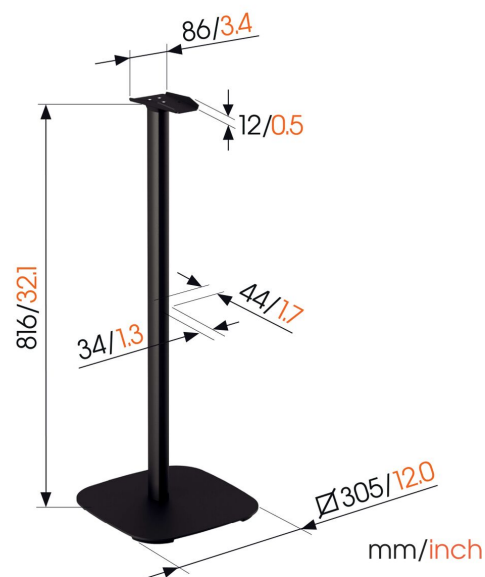

SFS 4133 Sonos- Lautsprecherstandfuß für den Era 300 (schwarz)

Entscheidende Vorteile

- Holen Sie mehr aus Ihren Sonos-Lautsprechern heraus
- Optimieren Sie Ihr Hörerlebnis

Lautsprecherstandfuß für den Sonos Era 300, speziell für ein hervorragendes Audioerlebnis entwickelt

Sie möchten Ihr Audioerlebnis mit dem Sonos Era 300 verbessern, ohne Löcher in die Wand zu bohren? Der Lautsprecherständer für Sonos Era 300-Lautsprecher von Vogel's ist die ideale Lösung! Dieser 82-cm-Standfuß positioniert Ihren Lautsprecher perfekt auf Ohrhöhe. Dieser Lautsprecherständer wurde entwickelt, um Ihr Audioerlebnis zu revolutionieren.

SFS 4133 Sonos- Lautsprecherstandfuß für den Era 300 (schwarz)

Technische Daten

Artikelnummer (SKU)	8151330
Farbe	Schwarz
EAN-Einzelbox	8712285371943
Höhe	816
Breite	305
Tiefe	305
TÜV-zertifiziert	Ja
Garantie	5 Jahre
Kabelführung	Integrierte Kabelführung CIS® Cable Inlay System
Zertifizierungen	TÜV
Speaker brand	Sonos
Speaker models	Era 300