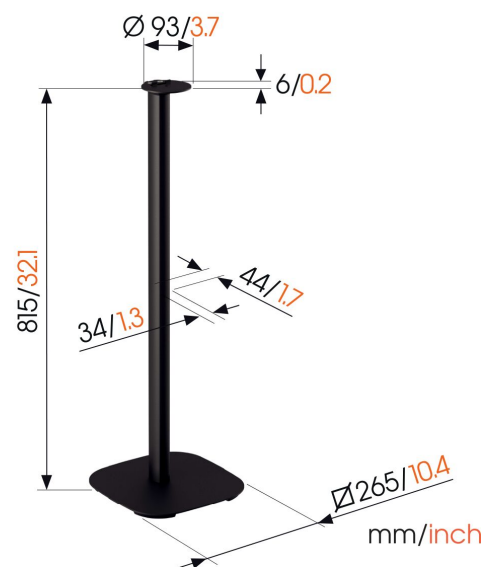

SFS 4113 Sonos-Lautsprecherstandfuß für den Era 100 (schwarz)

Entscheidende Vorteile

- Holen Sie mehr aus Ihren Sonos-Lautsprechern heraus
- Optimieren Sie Ihr Hörerlebnis

Die Montage Ihres Sonos Era 100 auf einem Standfuß sorgt für ein ideales Hörerlebnis.

Sie möchten keine Löcher in die Wand bohren? Der Standfuß für den Sonos Era 100 von Vogel's ist die ideale Lösung! Diese 82-cm-Platte positioniert Ihren Lautsprecher in der perfekten Höhe. So wird sichergestellt, dass der Schall direkt auf Ihr Ohr gerichtet ist. Der Lautsprecherstandfuß wurde entwickelt, um Ihr Hörerlebnis auf die nächste Stufe zu heben.

SFS 4113 Sonos- Lautsprecherstandfuß für den Era 100 (schwarz)

Technische Daten

Artikelnummer (SKU)	8151130
Farbe	Schwarz
EAN-Einzelbox	8712285371905
Höhe	815
Breite	265
Tiefe	265
TÜV-zertifiziert	Ja
Garantie	5 Jahre
Kabelführung	Integrierte Kabelführung CIS® Cable Inlay System
Zertifizierungen	TÜV
Speaker brand	Sonos
Speaker models	Era 100