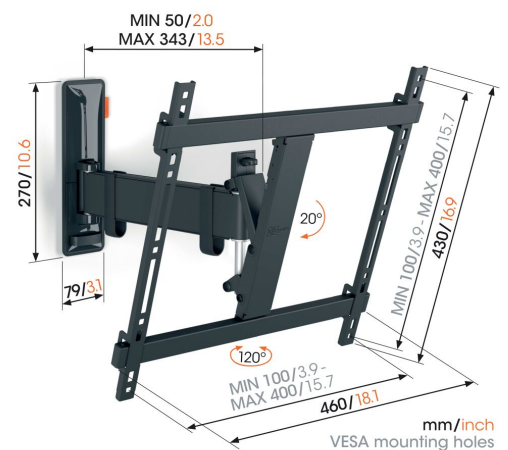

TVM 3425 Schwenkbare TV-Wandhalterung

Entscheidende Vorteile

- Sanfte OneFinger™-Bewegung - Dank beschichteter Lager und Präzisionsstahlwellen
- Halten Sie Ihren Fernseher immer gerade (horizontal und vertikal)
- Inklusive Kabelklemme: Führen Sie Ihre Kabel vom Fernseher zur Wand
- Familienfreundliches Fernsehen - Einfach zu bedienen, sicher für Ihre Familie
- Drehen Sie Ihren Fernseher ohne Mühe um bis zu 120°

Stylisch und sicher: Eine Full-Motion TV-Wandhalterung für Fernseher von 32 bis 65 Zoll

Mit dieser stylischen COMFORT Full-Motion TV-Wandhalterung entscheiden Sie sich für Sicherheit, Design und Fernsehkomfort. Auch eine intensive Nutzung ist für diese robuste Wandhalterung kein Problem. Damit ist sie ideal für Familien mit Kindern. Sie können die Wandhalterung um bis zu 120° drehen und um 20° neigen. Dadurch wird es ganz einfach, für den idealen Blickwinkel zu sorgen. Die TV-Wandhalterung ist für Fernseher von 32 bis 65 Zoll mit einem Gewicht von bis zu 25 kg geeignet.

TVM 3425 Schwenkbare TV-Wandhalterung

Technische Daten

Artikelnummer (SKU)	3834250
Farbe	Schwarz
EAN-Einzelbox	8712285347764
Produktgröße	M
Höhe	430
Breite	460
TÜV-zertifiziert	Ja
Neigbar	Bis zu 20° neigbar
Drehbar	Beweglich (bis zu 120°)
Garantie	10 Jahre
Min. Bildschirmgröße (Zoll)	32
Max. Bildschirmgröße (Zoll)	65
Max. Gewichtslast (kg/Lbs)	25 / 55.12
Min. hole pattern	100mm x 100mm
Max. hole pattern	400mm x 400mm
Max. Schraubengröße	M8
Max. Schnittstellenhöhe (mm)	430
Max. Breite der Schnittstelle (mm)	460
Kabelführung	Kabelhalter
Zertifizierungen	TÜV
Max. Abstand zur Wand (mm / inch)	343 / 13.50
Max. horizontale Lochung (mm)	400
Max. vertikale Lochung (mm)	400
Min. Abstand zur Wand (mm / inch)	50 / 1.97
Min. horizontale Lochung (mm)	100
Min. vertikale Lochung (mm)	100
Anzahl der Drehpunkte	2
Wasserwaage enthalten	Ja
Universelles oder festes Lochmuster	Universell