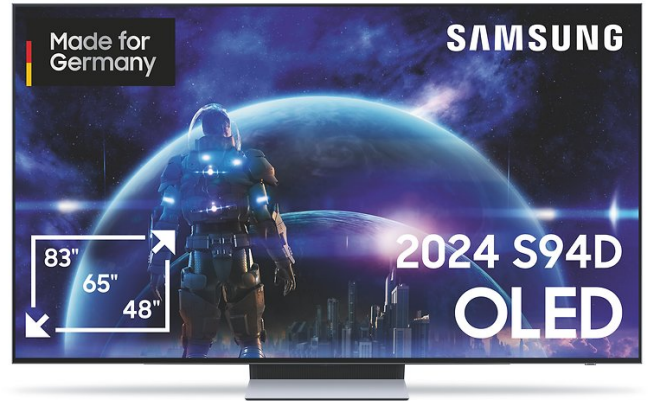

## Highlight Features

- Mit OLED HDR+ spektakuläre Kontraste und beeindruckende Details genießen
- Neural Quantum 4K AI Gen2 Prozessor sorgt mit KI und 20 neuronalen Netzwerken für ein atemberaubendes Seherlebnis
- Multidimensionales Sounderlebnis durch Dolby Atmos® und virtueller 3D-Surround-Sound mit OTS Lite
- Dank Antireflexbeschichtung und ultraweitem Betrachtungswinkel ein gleichbleibend detailreiches Bild
- Samsung Smart Hub & Gaming Hub vereinen alle deine Lieblings-Smart-TV- und Gaming-Apps an einem Ort

## Best Match Soundbar(s)

- HW-S810GD/ZG
- HW-S710GD/ZG

Verfügbar ab: 01/05/2024 00:00:00

UVP: 1.899 €

## 48" OLED 4K S94D

SAMSUNG