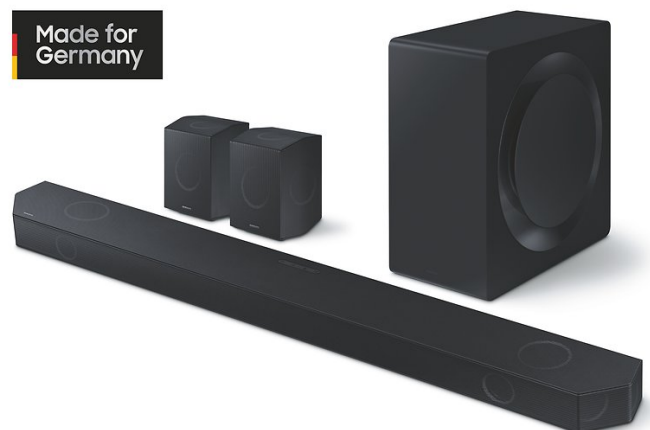

Q-Soundbar HW-Q995GD

EAN 8806095427164
HW-Q995GD/ZG

Best Match TV Serie(n)

- QN900D
- QN800D
- S95D

Vorgängermodell: HW-Q995GC

Verfügbar ab: März 2024

UVP: 1.699€

Technische Daten

Q-Soundbar HW-Q995GD

Artikelinformationen

Artikelname:	HW-Q995GD/ZG
EAN:	8806095427164
Unverbindliche Preisempfehlung inkl. MwSt.:	1.699€
Marke:	Samsung

Allgemeine Informationen

Kanäle:	11.1.4
Ausgangsleistung gesamt (RMS) in Watt:	656
Integrierte Lautsprecher:	22
Center Speaker:	Ja
Nach oben strahlende Lautsprecher:	Ja
Seitlich abstrahlende Lautsprecher:	Ja
Nach vorne strahlende Lautsprecher:	Ja
Subwoofer Leistung in Watt:	200
Subwoofer Typ:	Wireless
Farbe:	Graphit Schwarz

Audio-Funktionen

Kabellose Rücklautsprecher:	Ja
Adaptive Sound:	Ja
Auto AV Synchronisierung:	Ja
Sound-Modi:	Surround Sound expansion; Game Pro; Standard; Adaptive Sound
Q-Symphony:	Ja
SpaceFit Sound:	Ja
Dolby Atmos:	Ja
Dolby Digital:	Ja
Dolby TrueHD:	Ja
DTS:X:	Ja
DTS Digital Surround:	DTS 5.1 Kanal
Active Voice Amplifier:	Ja
Nachtmodus:	Ja
Sprachverstärker:	Ja
High-Res Audio Decoder:	Ja

Technische Daten

Q-Soundbar HW-Q995GD

Gewicht

Gewicht Produkt in kg:	7.7
Gewicht Subwoofer in kg:	11.7
Gewicht inkl. Verpackung in kg:	28.2
Gewicht Surround Lautsprecher in kg:	3.4
Gewicht Set in kg:	22.8
Gewicht Front Speaker in kg:	3.4